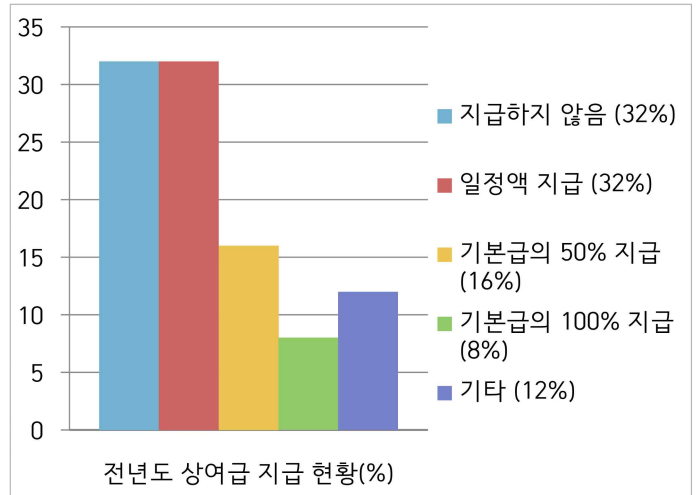

2024년 추석연휴 공장가동 현황 및 상여금 지급실태 조사

<기업체용 설문>

1. 올해 추석연휴기간(9/16~9/18)동안 귀사의 공장 가동 계획은?

3-2. 전년도 추석 상여금 지급 현황은?

2. 올해 추석연휴를 맞이하여 귀사의 휴무계획은?

4. 귀사의 2024년 2월 대비 2024년 8월 공장 가동 현황은?

3-1. 금년도 추석 상여금 지급 계획은?