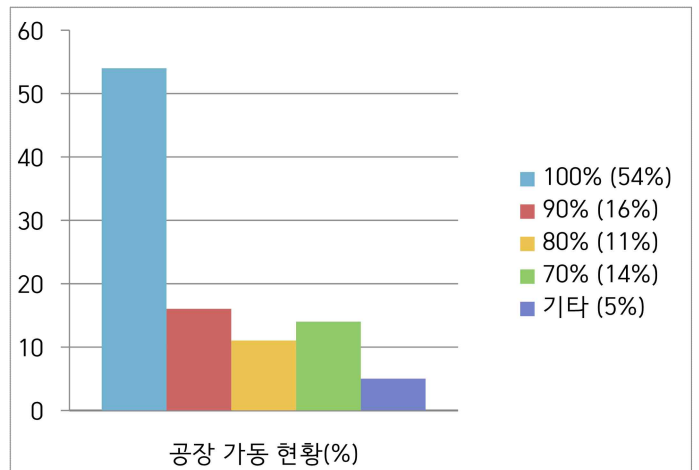

2024년 추석연휴 공장가동 현황 및 상여금 지급실태 조사

<기업체용 설문>

1. 올해 추석연휴기간(9/16~9/18)동안 귀사의 공장 가동 계획은?

3-2. 전년도 추석 상여금 지급 현황은?

2. 올해 추석연휴를 맞이하여 귀사의 휴무계획은?

4. 귀사의 2024년 2월 대비 2024년 8월 공장 가동 현황은?

3-1. 금년도 추석 상여금 지급 계획은?