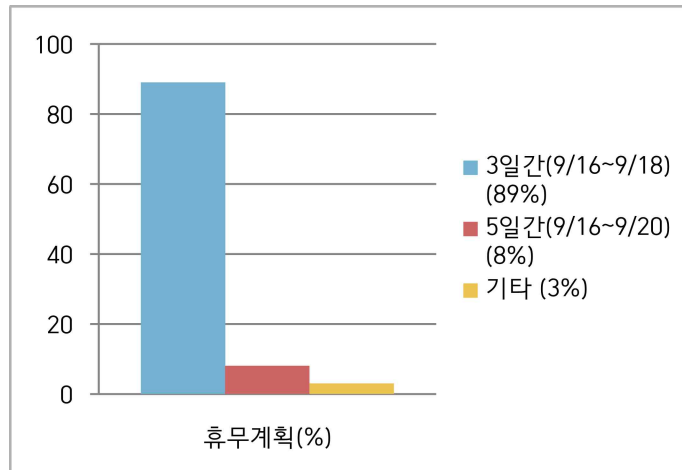

2024년 추석연휴 공장가동 현황 및 상여금 지급실태 조사

<기업체용 설문>

1. 올해 추석연휴기간(9/16~9/18)동안 귀사의 공장 가동 계획은?

3-2. 전년도 추석 상여금 지급 현황은?

2. 올해 추석연휴를 맞이하여 귀사의 휴무계획은?

4. 귀사의 2024년 2월 대비 2024년 8월 공장 가동 현황은?

3-1. 금년도 추석 상여금 지급 계획은?