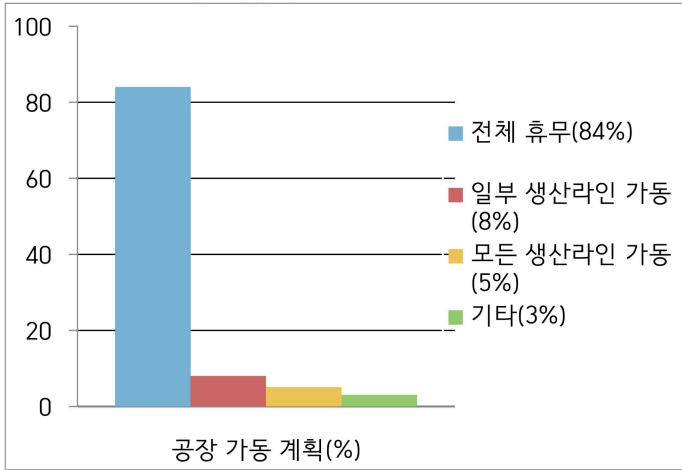

2024년 추석연휴 공장가동 현황 및 상여금 지급실태 조사

<기업체용 설문>

1. 올해 추석연휴기간(9/16~9/18)동안 귀사의 공장 가동 계획은?

3-2. 전년도 추석 상여금 지급 현황은?

2. 올해 추석연휴를 맞이하여 귀사의 휴무계획은?

4. 귀사의 2024년 2월 대비 2024년 8월 공장 가동 현황은?

3-1. 금년도 추석 상여금 지급 계획은?